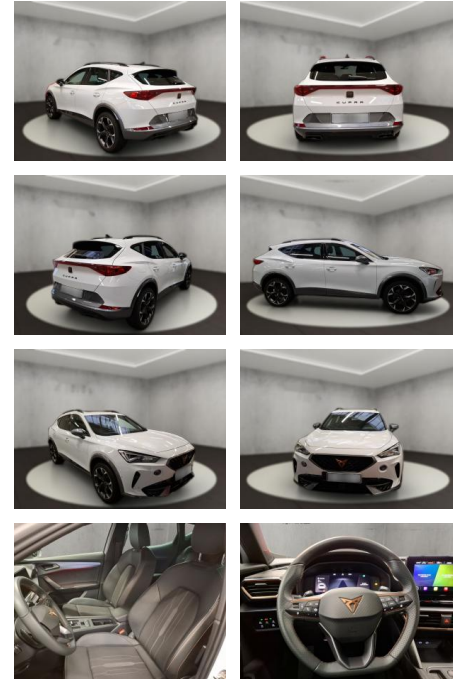

Cupra Formentor

AH54-11711 **Angebotsnr.:**

Erstzulassung:	Kilometer:	Farbe:	Leistung:	Kraftstoffart:
19.06.2023	38.534	Weiß	110 kW / 150 PS	Benzin

PREIS
29.430 €

FINANZIERUNGSBEISPIEL
Laufzeit: 72 Monate Anzahlung: 25 %
Basis-Finanzierung:* Mtl. Rate:
Zielraten-Finanzierung:** **234 €**