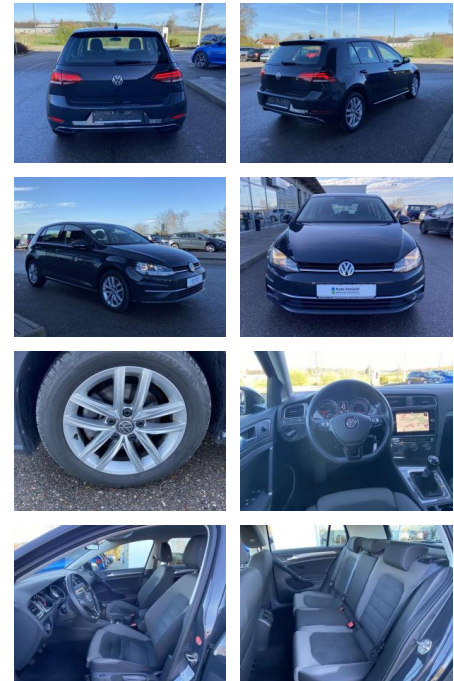

## Volkswagen Golf 1.6 TDI Comfortline ERGO-ACTIVE

SS00-102009AAngebotsnr.:

Erstzulassung:	Kilometer:	Farbe:	Leistung:	Kraftstoffart:
01.07.2019	31.346		85 kW / 116 PS	Benzin

**PREIS**  
**20.130 €**

### Interieur

- Sitzheizung vorne Mittelarmlehne vorne Kindersitzverankerung für Kindersitzsystem ISOFIX Rücksitzbanklehne geteilt umlegbar mit Mittelarmlehne ergoActive Sitz mit 14-Wege-Einstellung auf der Fahrerseite klimatisiertes Handschuhfach Sport-Komfortsitze vorne el. Lendenwirbelstütze Fahrersitz mit Massagefunktion Multifunktions-Lederlenkrad 2 Leseleuchten vorn und 2 hinten Make-Up Spiegel
- beleuchtet Vordersitze höhenverstellbar und Sitzneigungsverstellung Fahrersitz