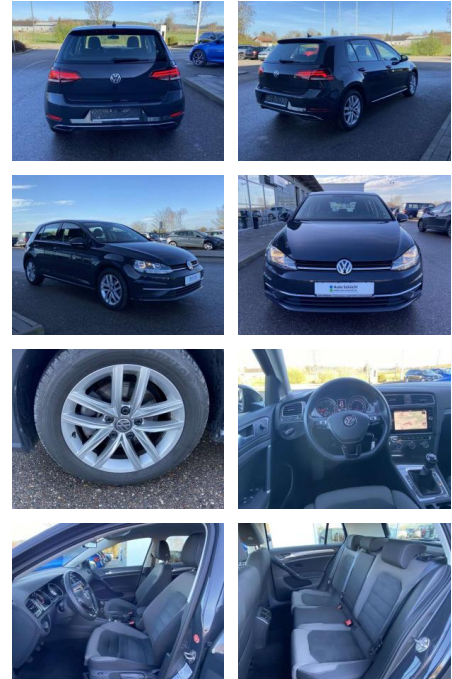

SS00-102009 **Angebotsnr.:**

Erstzulassung:	Kilometer:	Farbe:	Leistung:	Kraftstoffart:
01.07.2019	31.346		85 kW / 116 PS	Benzin

PREIS
18.790 €

FINANZIERUNGSBEISPIEL
Laufzeit: 72 Monate Anzahlung: 25 %
Basis-Finanzierung:* Mtl. Rate:
Zielraten-Finanzierung:** **149 €**

- Sitzheizung vorne Mittelarmlehne vorne Kindersitzverankerung für Kindersitzsystem ISOFIX Rücksitzbanklehne geteilt umlegbar mit Mittelarmlehne ergoActive Sitz mit 14-Wege-Einstellung auf der Fahrerseite klimatisiertes Handschuhfach Sport-Komfortsitze vorne el. Lendenwirbelstütze Fahrersitz mit Massagefunktion Multifunktions-Lederlenkrad 2 Leseleuchten vorn und 2 hinten Make-Up Spiegel
- beleuchtet Vordersitze höhenverstellbar und Sitzneigungsverstellung Fahrersitz