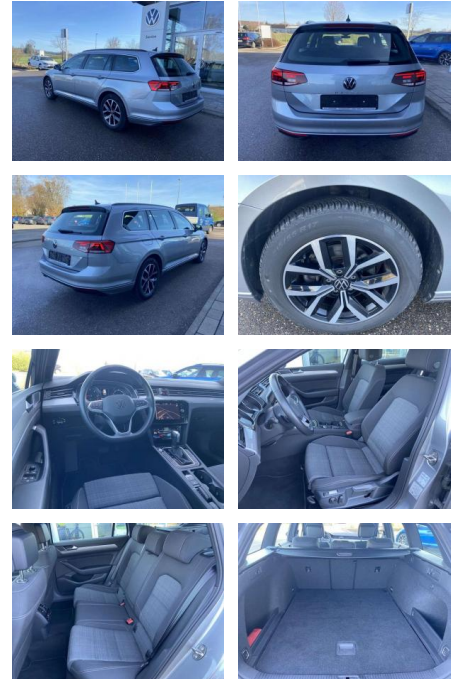

## Volkswagen Passat Variant 2.0 TDI DSG BUSINESS

SS00-077254 **Angebotsnr.:**

Erstzulassung:	Kilometer:	Farbe:	Leistung:	Kraftstoffart:
01.07.2022	38.934		147 kW / 200 PS	Benzin

**PREIS**  
**31.460 €**