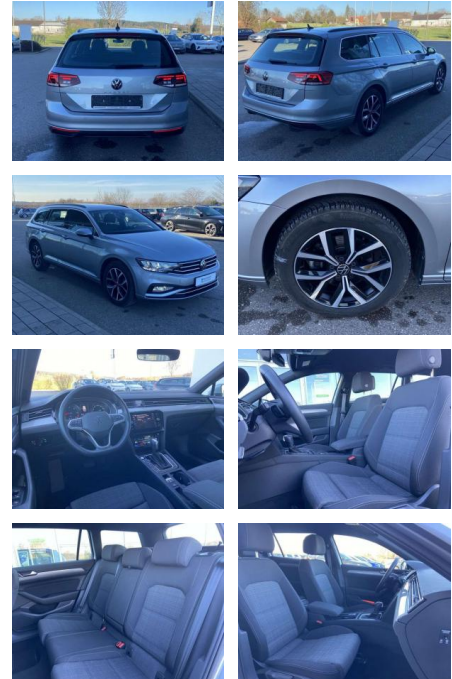

## Volkswagen Passat Variant 2.0 TDI DSG BUSINESS 1...

SS00-078110 **Angebotsnr.:**

Erstzulassung:	Kilometer:	Farbe:	Leistung:	Kraftstoffart:
01.07.2022	21.778		147 kW / 200 PS	Benzin

**PREIS**  
**32.690 €**