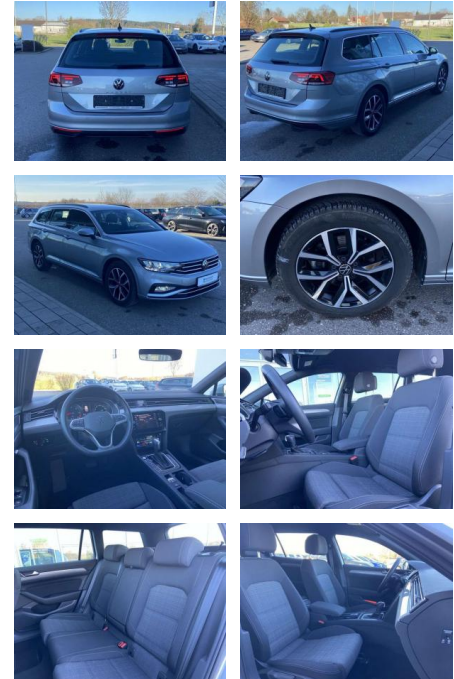

## Volkswagen Passat Variant 2.0 TDI DSG BUSINESS A...

SS00-078110AAngebotsnr.:

Erstzulassung:	Kilometer:	Farbe:	Leistung:	Kraftstoffart:
01.07.2022	21.778		147 kW / 200 PS	Benzin

**PREIS**  
**34.030 €**