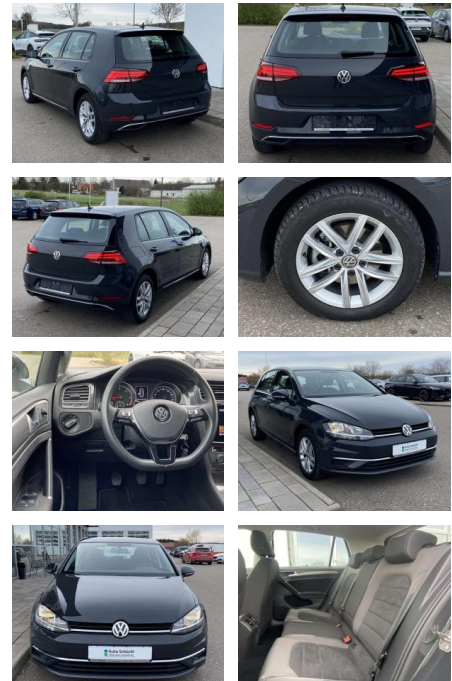

SS00-088224 **Angebotsnr.:**

Erstzulassung:	Kilometer:	Farbe:	Leistung:	Kraftstoffart:
01.07.2019	15.828		85 kW / 116 PS	Benzin

PREIS
19.710 €

FINANZIERUNGSBEISPIEL

Laufzeit: 72 Monate Anzahlung: 25 %
Basis-Finanzierung:* Mtl. Rate:
Zielraten-Finanzierung:** **156 €**