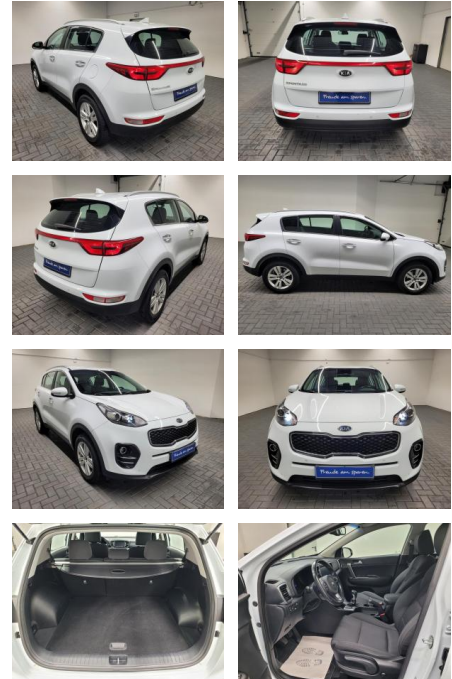

AM35-29507 **Angebotsnr.:**

Erstzulassung:	Kilometer:	Farbe:	Leistung:	Kraftstoffart:
03.01.2018	57.600		97 kW / 132 PS	Benzin

PREIS
23.860 €

FINANZIERUNGSBEISPIEL

Laufzeit: 72 Monate Anzahlung: 25 %
Basis-Finanzierung:* Mtl. Rate:
Zielraten-Finanzierung:** **1.899 €**