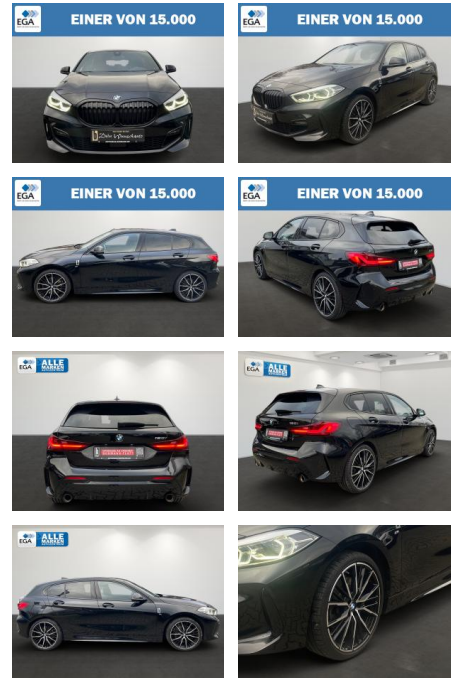

AB27-EP2411-21100160..

Erstzulassung:	Kilometer:	Farbe:	Leistung:	Kraftstoffart:
09.11.2021	58.100	Schwarz	131 kW / 178 PS	Benzin

PREIS	FINANZIERUNGSBEISPIEL
27.460 €	Laufzeit: 72 Monate Anzahlung: 25 %
	Basis-Finanzierung:* Mtl. Rate:
	Zielraten-Finanzierung:** 218 €