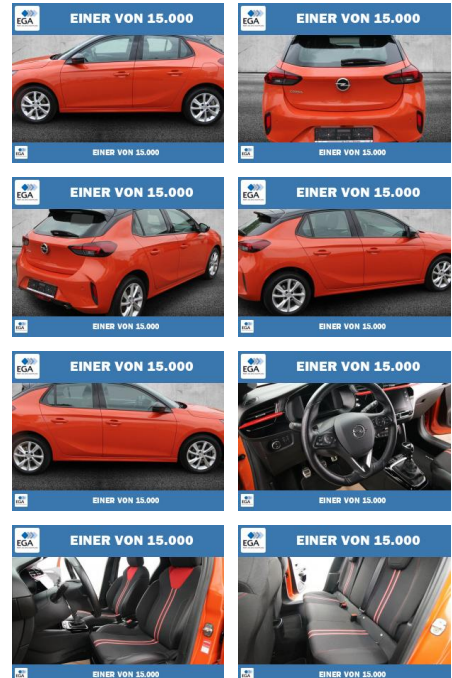

PW01-59346-2023 Angebotsnr.:

Erstzulassung:	Kilometer:	Farbe:	Leistung:	Kraftstoffart:
01.01.2021	56.076	Orange	74 kW / 101 PS	Benzin

PREIS	FINANZIERUNGSBEISPIEL	
16.330 €	Laufzeit: 72 Monate	Anzahlung: 25 %
	Basis-Finanzierung:**	Mtl. Rate:
	Zielraten-Finanzierung:**	130 €