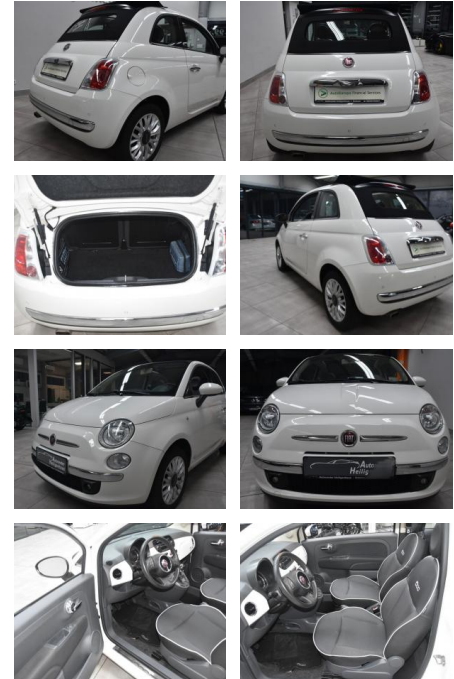

Fiat 500C Lounge Klima PDC Alu USB

AH78-L412 Angebotsnr.:

Erstzulassung:	Kilometer:	Farbe:	Leistung:	Kraftstoffart:
27.04.2015	88.499	Diverse	51 kW / 69 PS	Benzin

PREIS
12.210 €

FINANZIERUNGSBEISPIEL
Laufzeit: 72 Monate Anzahlung: 25 %
Basis-Finanzierung:* Mtl. Rate:
Zielraten-Finanzierung:** Mtl. Rate: **97 €**