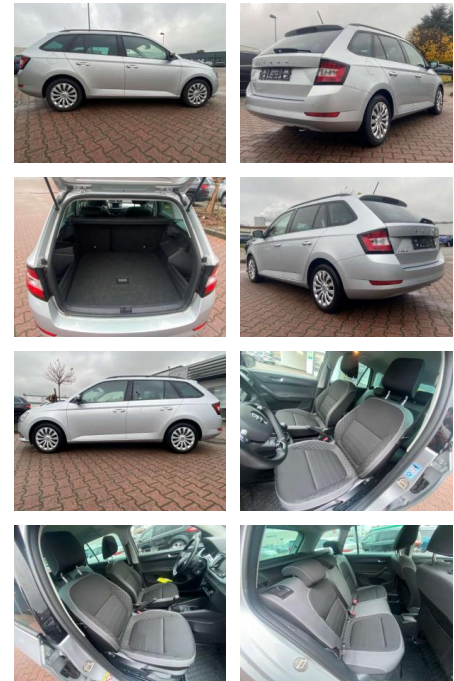

## Skoda Fabia Combi Ambition 1.0 TSI Navi PDC

AR35-L020824Angebotsnr.:

Erstzulassung:	Kilometer:	Farbe:	Leistung:	Kraftstoffart:
01.03.2022	19.200	Silber	70 kW / 95 PS	Benzin

**PREIS**  
**18.580 €**