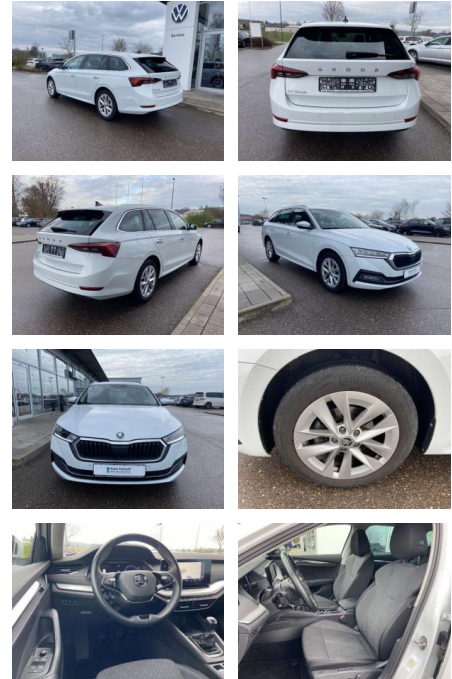

## Skoda Octavia Combi 2.0 TDI Style 17"

SS00-087984 **Angebotsnr.:**

Erstzulassung:	Kilometer:	Farbe:	Leistung:	Kraftstoffart:
01.09.2022	39.131		110 kW / 150 PS	Benzin

**PREIS**  
**28.570 €**