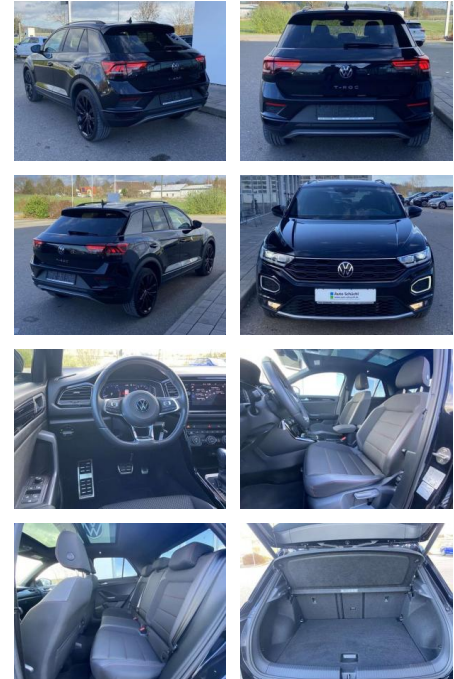

Volkswagen T-Roc 1.5 TSI DSG SPORT 19"+BLACK-STY...

SS00-164795 **Angebotsnr.:**

Erstzulassung:	Kilometer:	Farbe:	Leistung:	Kraftstoffart:
01.09.2021	17.503		110 kW / 150 PS	Benzin

PREIS
31.250 €

FINANZIERUNGSBEISPIEL

- Sitzheizung vorne Innenspiegel automatisch abblendbar
- Lendenwirbelstützen vorne Climatronic
- Mittelarmlehne vorne Beifahrersitz umklappbar Vordersitze höhenverstellbar
- Kindersitzverankerung für Kindersitzsystem ISOFIX Variables
- Ladebodenkonzept Rücksitzbanklehne geteilt umlegbar mit Mittelarmlehne 2 Leseleuchten vorn Schublade unter dem rechten Vordersitz Sport-Komfortsitze vorne Make-Up Spiegel
- beleuchtet Fußraumbeleuchtung

Weiteres

- Pakete: 7-Gang-DSG-Automatikgetriebe Black Style Paket Fahrerassistenz Paket Plus Business-Paket Winterpaket

Exterieur

- abnehmbare Anhängerkupplung
- Panoramaschiebedach elektrisch
- Sportfahrwerk beheizbare Scheibenwaschdüsen vorne Dachreling
- elektrische Heckklappe abgedunkelte