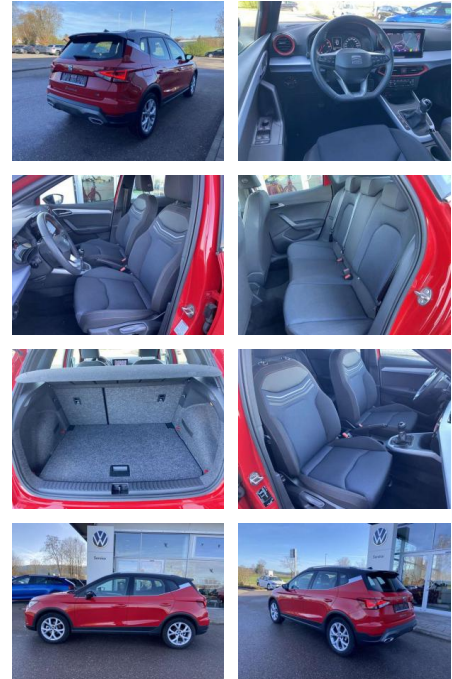

Ihr Ansprechpartner

Herr Mario Harms

E-Mail: m.harms@autopark-henseleit.de
Telefon: 04451 9609812

Autopark Henseleit GmbH
Am Tennisplatz 6 - 26316 Varel - Tel.: 04451 / 960980

Seat Arona 1.0 TSI FR-LINE 17"+NAVI-PRO+LED

SS00-130765 **Angebotsnr.:**

Erstzulassung:	Kilometer:	Farbe:	Leistung:	Kraftstoffart:
01.08.2022	19.871		81 kW / 110 PS	Benzin

PREIS
20.330 €

FINANZIERUNGSBEISPIEL

Laufzeit: 72 Monate   Anzahlung: 25 %
Basis-Finanzierung:*   Mtl. Rate:
Zielraten-Finanzierung:** **161 €**

* Basisfinanzierung: Anzahlung: 5.083 Euro, Laufzeit: 72 Monate, Nettodarlehen: 15.248 Euro, Gesamtbetrag: 23.528 Euro, Zinssätze: 6.78% Sollz. (gebunden), 6.99% eff.
** Zielratenfinanzierung: Anzahlung: 5.083 Euro, Laufzeit: 72 Monate, Nettodarlehen: 15.248 Euro, Zielrate: 10.165 Euro, Gesamtbetrag: 24.771 Euro, Zinssätze: 6.78% Sollz. (gebunden), 6.99% eff.,

Vermittlung für: Santander Consumer Bank
Repräsentatives Beispiel gem. § 17 Abs. 4 PAngV. Diese Finanzierungsangebote sind Beispiele. Gerne ermitteln wir für Sie Ihr individuelles Angebot.

Ausstattung

Interieur

- Sitzheizung vorne Innenspiegel automatisch abblendbar Climatronic Vordersitze höhenverstellbar Kindersitzverankerung für Kindersitzsystem ISOFIX 2 Leseleuchten vorn Multifunktions-Sportlederlenkrad Rücksitzbanklehne geteilt umlegbar

- Samstags bis 16:00 Uhr geöffnet. Gerne beraten wir Sie über günstige Finanzierungsmodelle und nehmen Ihr derzeitiges Fahrzeug in Zahlung. www.auto-schuechl.de/finanzierung Irrtümer
- Änderungen oder Zwischenverkauf vorbehalten. www.auto-schuechl.de

Exterieur

- Einparkhilfe hinten Dachreling chrom Außenspiegel elektrisch anklappbar und elektrisch einstell-/beheizbar Licht- und Sicht: LED-Scheinwerfer Rückleuchten in LED-Technik Tagfahrlicht LED-Heckleuchten Licht- und Regensensor LED-Kennzeichenbeleuchtung Technik: Seitenairbags vorne Sprachsteuerung Spurhalteassistent Scheckheftgepflegt ESP mit ASR Fernbedienung (ZV) Berganfahrassistent

Weiteres

- Pakete: Winterpaket

STÄNDIG ÜBER 15.000 FAHRZEUGE IM BESTAND!