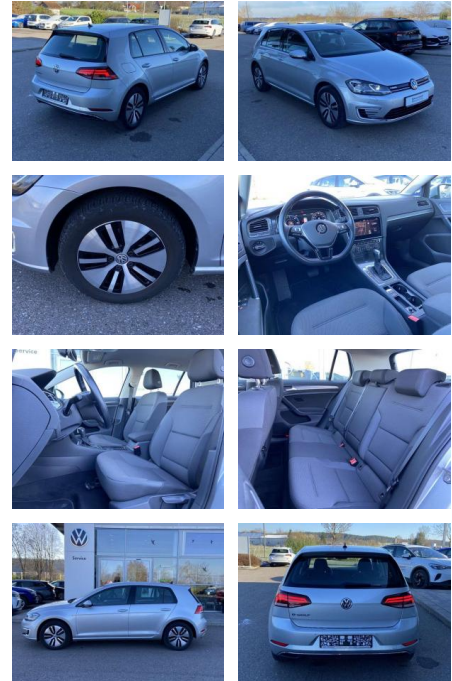

Ihr Ansprechpartner

Frau Vanessa Schmitz

E-Mail: v.schmitz@autopark-henseleit.de
Telefon: 04451 9609815

Autopark Henseleit GmbH
Am Tennisplatz 6 - 26316 Varel - Tel.: 04451 / 960980

Volkswagen Golf e-GOLF COMFORTLINE WÄRMEPUMPE

SS00-916311 **Angebotsnr.:**

Erstzulassung:	Kilometer:	Farbe:	Leistung:	Kraftstoffart:
01.09.2020	21.392		100 kW / 136 PS	Benzin

PREIS
20.130 €

FINANZIERUNGSBEISPIEL

Laufzeit: 72 Monate   Anzahlung: 25 %
Basis-Finanzierung:*   Mtl. Rate:
Zielraten-Finanzierung:** **160 €**

* Basisfinanzierung: Anzahlung: 5.033 Euro, Laufzeit: 72 Monate, Nettodarlehen: 15.098 Euro, Gesamtbetrag: 23.296 Euro, Zinssätze: 6,78% Sollz. (gebunden), 6,99% eff.
** Zielratenfinanzierung: Anzahlung: 5.033 Euro, Laufzeit: 72 Monate, Nettodarlehen: 15.098 Euro, Zielrate: 10.065 Euro, Gesamtbetrag: 24.528 Euro, Zinssätze: 6,78% Sollz. (gebunden), 6,99% eff.,

Vermittlung für: Santander Consumer Bank
Repräsentatives Beispiel gem. § 17 Abs. 4 PAngV. Diese Finanzierungsangebote sind Beispiele. Gerne ermitteln wir für Sie Ihr individuelles Angebot.

Ausstattung

Interieur

- Sitzheizung vorne Innenspiegel automatisch abblendbar
- Lendenwirbelstützen vorne Climatronic
- Mittelarmlehne vorne Vordersitze höhenverstellbar Kindersitzverankerung für Kindersitzsystem ISOFIX
- Rücksitzbanklehne geteilt umlegbar mit Mittelarmlehne 2 Leseleuchten vorn
- klimatisiertes Handschuhfach Multifunktions-Lederlenkrad Komfortsitze vorne Make-Up Spiegel
- beleuchtet Fußraumbeleuchtung

Exterieur

- beheizbare Frontscheibe beheizbare Scheibenwaschdüsen vorne Außenspiegel mit Memoryfunktion elektrisch anklapp-/einstellbar und beheizbar
- Leichtmetallräder 16" Licht- und Sicht: LED-Scheinwerfer mit LED-Tagfahrlicht

- Ausparkassistent
- Spurhalteassistent Lane Assist
- Blind Spot-Sensor
- Emergency Assist Infotainment: Navigationssystem Discover Pro mit Farbdisplay-Touchscreen App-Connect (Apple CarPlay und Android Auto) Freisprecheinrichtung (Bluetooth) 8 Lautsprecher USB-Schnittstelle Farbe: Reflextsilber Metallic -Fr. 08:00-18:00 Uhr
- Samstags bis 16:00 Uhr geöffnet. Gerne beraten wir Sie über günstige Finanzierungsmodelle und nehmen Ihr derzeitiges Fahrzeug in Zahlung. www.auto-schuechl.de/finanzierung Irrtümer
- Änderungen oder Zwischenverkauf vorbehalten. www.auto-schuechl.de

Weiteres

- Pakete: Winterpaket

STÄNDIG ÜBER 15.000 FAHRZEUGE IM BESTAND!