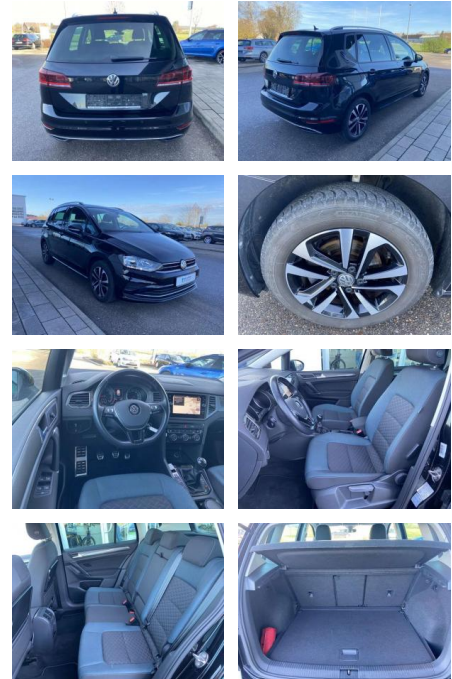

Ihr Ansprechpartner

Herr Mario Harms

E-Mail: m.harms@autopark-henseleit.de
Telefon: 04451 9609812

Autopark Henseleit GmbH
Am Tennisplatz 6 - 26316 Varel - Tel.: 04451 / 960980

Volkswagen Golf Sportsvan 1.5 TSI IQ.DRIVE NAVI

SS00-500488 **Angebotsnr.:**

Erstzulassung:	Kilometer:	Farbe:	Leistung:	Kraftstoffart:
01.09.2019	49.320		96 kW / 131 PS	Benzin

PREIS
19.300 €

FINANZIERUNGSBEISPIEL

Laufzeit: 72 Monate   Anzahlung: 25 %
Basis-Finanzierung:*   Mtl. Rate:
Zielraten-Finanzierung:** **153 €**

* Basisfinanzierung: Anzahlung: 4.825 Euro, Laufzeit: 72 Monate, Nettodarlehen: 14.475 Euro, Gesamtbetrag: 22.335 Euro, Zinssätze: 6.78% Sollz. (gebunden), 6.99% eff.
** Zielratenfinanzierung: Anzahlung: 4.825 Euro, Laufzeit: 72 Monate, Nettodarlehen: 14.475 Euro, Zielrate: 9.650 Euro, Gesamtbetrag: 23.516 Euro, Zinssätze: 6.78% Sollz. (gebunden), 6.99% eff.,

Vermittlung für: Santander Consumer Bank
Repräsentatives Beispiel gem. § 17 Abs. 4 PAngV. Diese Finanzierungsangebote sind Beispiele. Gerne ermitteln wir für Sie Ihr individuelles Angebot.

Ausstattung

Interieur

- Sitzheizung vorne Innenspiegel automatisch abblendbar
- Lendenwirbelstützen vorne Climatronic
- Mittelarmlehne vorne Vordersitze höhenverstellbar Kindersitzverankerung für Kindersitzsystem ISOFIX Schubladen unter den Vordersitzen Klapptisch an den Vordersitzlehnen klimatisiertes Handschuhfach Rücksitzbank/-lehne geteilt umklappbar
- Multifunktions-Lederlenkrad 2
- Leseleuchten vorn und 2 hinten
- Komfortsitze vorne Make-Up Spiegel
- beleuchtet

Exterieur

- Parklenkassistent mit Einparkhilfe vorne und hinten beheizbare Scheibenwaschdüsen vorne Dachreling chrom abgedunkelte Scheiben hinten

- Samstags bis 16:00 Uhr geöffnet. Gerne beraten wir Sie über günstige Finanzierungsmodelle und nehmen Ihr derzeitiges Fahrzeug in Zahlung. www.auto-schuechl.de/finanzierung Irrtümer
- Änderungen oder Zwischenverkauf vorbehalten. www.auto-schuechl.de

STÄNDIG ÜBER 15.000 FAHRZEUGE IM BESTAND!