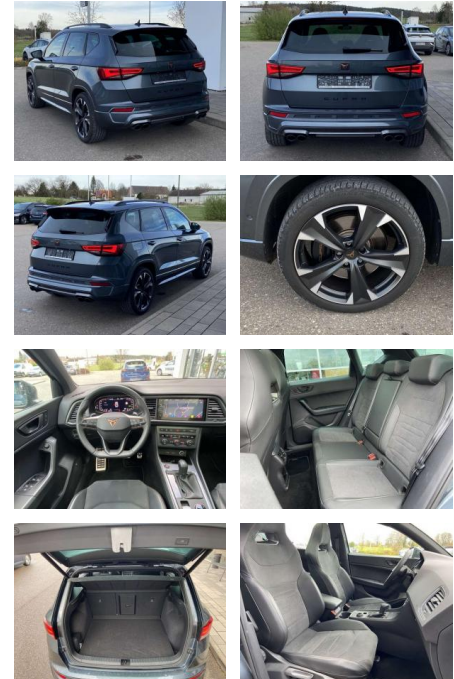

SS00-576483 **Angebotsnr.:**

Erstzulassung:	Kilometer:	Farbe:	Leistung:	Kraftstoffart:
01.09.2021	33.647		221 kW / 300 PS	Benzin

PREIS
35.160 €

FINANZIERUNGSBEISPIEL

Laufzeit: 72 Monate Anzahlung: 25 %
Basis-Finanzierung:* Mtl. Rate:
Zielraten-Finanzierung:** **279 €**

- Sitzheizung vorne Mittelarmlehne vorne
Innenspiegel automatisch abblendbar
Climatronic Kindersitzverankerung für Kindersitzsystem ISOFIX
Rücksitzbanklehne geteilt umlegbar mit Mittelarmlehne Sportsitze vorn
Netztrennwand Fahrersitz
Lendenwirbelstütze elektrisch 2
Leseleuchten vorn und 2 hinten
Multifunktions-Lederlenkrad
- beheizbar mit Schaltwippen
Ambientebeleuchtung mehrfarbig
Fahrersitz el. einstellbar mit Memory