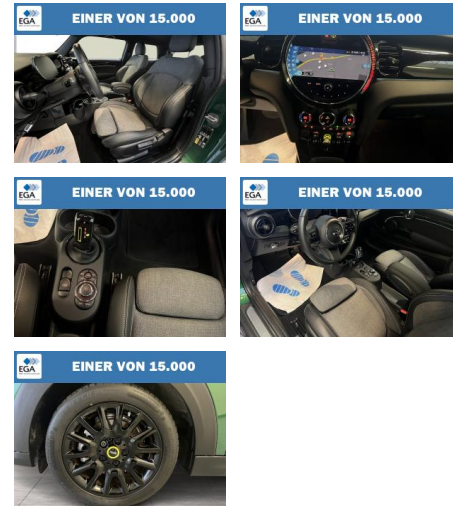

MINI Cooper SE Classic Trim Premium Pack

WG08-238692 Angebotsnr.:

EINER VON 15.000

Erstzulassung:	Kilometer:	Farbe:	Leistung:	Kraftstoffart:
01.11.2022	22.511	Grün	135 kW / 184 PS	Elektro

PREIS
21.380 €

FINANZIERUNGSBEISPIEL

Exterieur

- Leichtmetallfelgen
- metallic
- Nebelscheinwerfer

Weiteres

- Lichtsensor
- elektrische Aussenspiegel
- Start Stop Automatik
- Nichtraucher
- 16" LM Räder Victory Spoke schwarz
- Ablagenpaket
- ABS
- Aktustischer Fußgängerschutz

- Ambientes Licht
- Armauflage vorn
- Außenspiegelpaket
- Beifahrerairbag
- Beifahrersitz-Höhenverstellung
- Bluetooth
- Bordcomputer
- Classic Trim
- ConnectedDrive Services (laufzeitgebundener Dienst)
- DAB Tuner
- Dach + Außenspiegel Schwarz lackiert
- Dachhimmel Anthrazit
- Dekor-/Zierstreifen auf Motorhaube
- Diebstahlsicherung für Räder (Felgenschlösser)
- Driving Assistant
- eDrive Dienste mit Zubehörladekabel Mode 3
- Elektrisch verstellbare Spiegel
- Fahrerairbag

STÄNDIG ÜBER 15.000 FAHRZEUGE IM BESTAND!