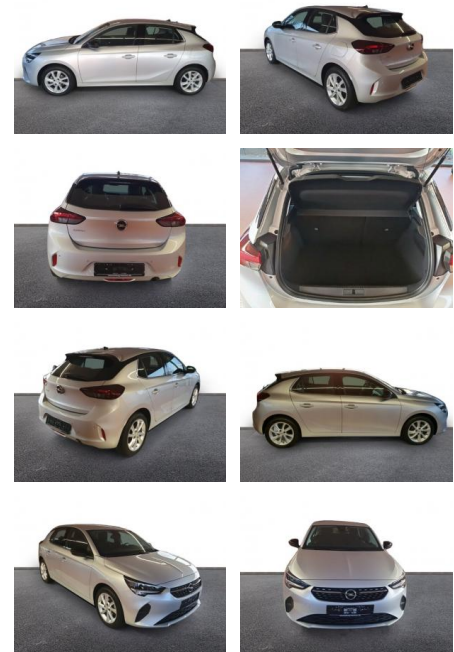

Opel Corsa F Elegance 1.2 Navi LED

AH32-P405062 **Angebotsnr.:**

Erstzulassung:	Kilometer:	Farbe:	Leistung:	Kraftstoffart:
01.02.2023	20.581	Silber	55 kW / 75 PS	Benzin

PREIS
15.610 €

FINANZIERUNGSBEISPIEL