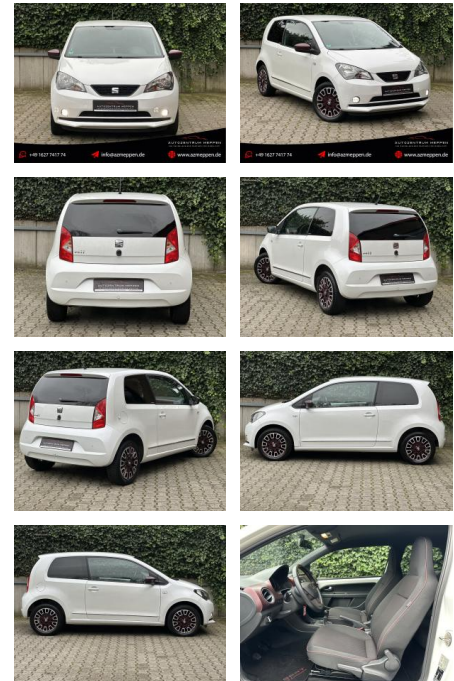

## Seat Mii 1.0 Chic Ecomotive by Mango \*Navi\*Sitzh...

AM65-KK2411-Argo-0651r..

**Erstzulassung:** 23.12.2015    **Kilometer:** 71.000    **Farbe:** Weiß    **Leistung:** 44 kW / 60 PS    **Kraftstoffart:** Benzin