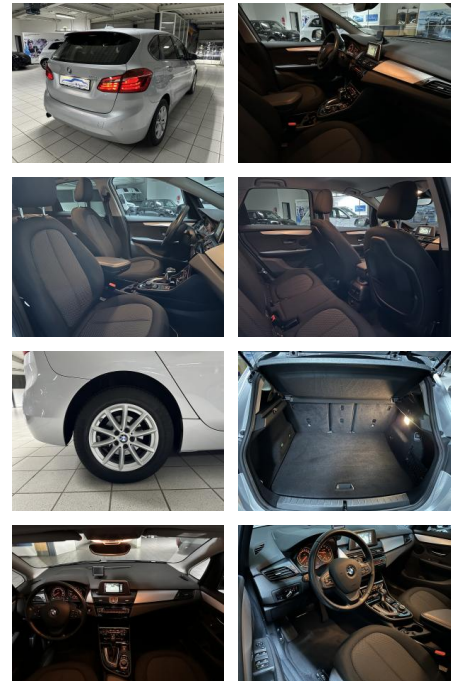

## BMW 218 Active Tourer LED Navi PDC Kamera Sitzh...

AH00-5491X30Angebotsnr.:

Erstzulassung:	Kilometer:	Farbe:	Leistung:	Kraftstoffart:
20.10.2016	71.358	Silber	100 kW / 136 PS	Benzin

**PREIS**  
**15.520 €**