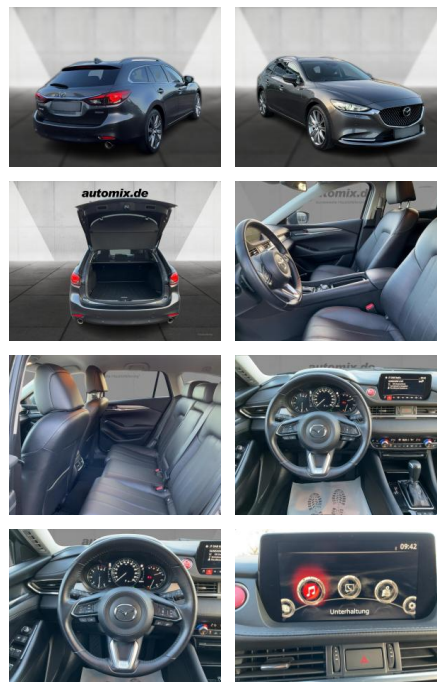

Ihr Ansprechpartner

Frau Vanessa Schmitz
E-Mail: v.schmitz@autopark-henseleit.de
Telefon: 04451 9609815

Autopark Henseleit GmbH
Am Tennisplatz 6 - 26316 Varel - Tel.: 04451 / 960980

Mazda 6 ,ACC,AHK,Kamera 360?,Spurhalte,LED,SHZ

WA00-30777 **Angebotsnr.:**

Erstzulassung:	Kilometer:	Farbe:	Leistung:	Kraftstoffart:
01.05.2020	46.363	Diverse	135 kW / 184 PS	Diesel

PREIS
30.400 €

FINANZIERUNGSBEISPIEL

Laufzeit: 72 Monate   Anzahlung: 25 %
Basis-Finanzierung:*   Mtl. Rate:
Zielraten-Finanzierung:** **241 €**

* Basisfinanzierung: Anzahlung: 7.600 Euro, Laufzeit: 72 Monate, Nettodarlehen: 22.800 Euro, Gesamtbetrag: 35.181 Euro, Zinssätze: 6,78% Sollz. (gebunden), 6,99% eff.
** Zielratenfinanzierung: Anzahlung: 7.600 Euro, Laufzeit: 72 Monate, Nettodarlehen: 22.800 Euro, Zielrate: 15.200 Euro, Gesamtbetrag: 37.041 Euro, Zinssätze: 6,78% Sollz. (gebunden), 6,99% eff.,

Vermittlung für: Santander Consumer Bank
Repräsentatives Beispiel gem. § 17 Abs. 4 PAngV. Diese Finanzierungsangebote sind Beispiele. Gerne ermitteln wir für Sie Ihr individuelles Angebot.

Ausstattung

Sicherheit

- PDC Park Distance Control hinten
- Anti-Blockiersystem ABS
- Antischlupfregelung ASC+T
- elektronische Stabilitätskontrolle (ESP / DSP)
- Servolenkung
- Regensensor
- Wegfahrsperre
- Kindersitzbefestigung
- PDC Park Distance Control vorne

Multimedia

- Radio
- CD Radio
- el. Sitzverstellung
- Navigation mit Bildschirm
- MP3 Anschluss
- Head UP Display
- Bluetooth

Komfort

- Zentralverriegelung
- Bordcomputer

Interieur

- Multifunktionslenkrad
- el. Fensterheber
- Sitzheizung

Exterieur

- Leichtmetallfelgen
- metallic
- Nebelscheinwerfer
- Dachreling

Umwelt

- Partikelfilter

Weiteres

- Diesel
- Lichtsensor

- elektrische Aussenspiegel
- Start Stop Automatik
- Nichtraucher

STÄNDIG ÜBER 15.000 FAHRZEUGE IM BESTAND!