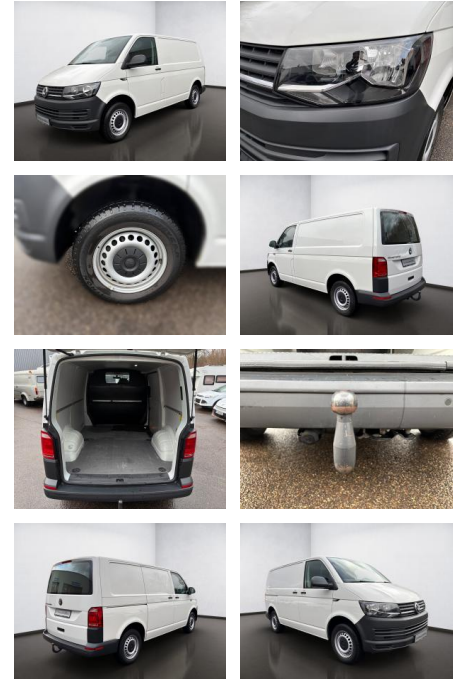

AS08-JS2411-21101168..

Erstzulassung:	Kilometer:	Farbe:	Leistung:	Kraftstoffart:
02.12.2019	115.544	Weiß	75 kW / 102 PS	Diesel

PREIS
19.740 €

FINANZIERUNGSBEISPIEL

Laufzeit: 72 Monate Anzahlung: 25 %
Basis-Finanzierung:* Mtl. Rate:
Zielraten-Finanzierung:** **157 €**