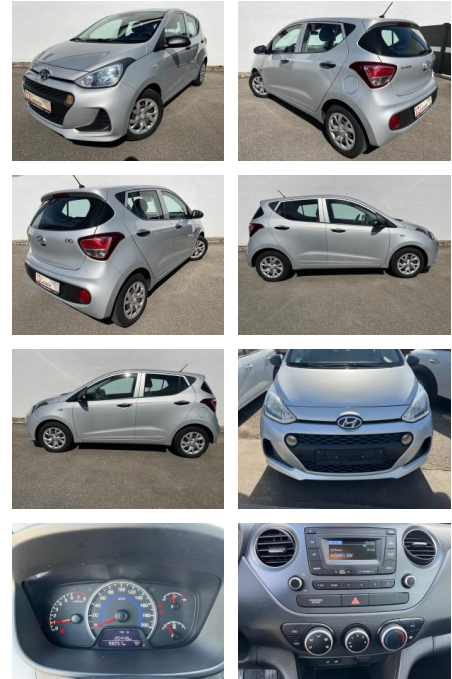

AK82-PK2411-2019-03-18

Erstzulassung:	Kilometer:	Farbe:	Leistung:	Kraftstoffart:
29.03.2018	111.200		49 kW / 67 PS	Benzin

PREIS
8.710 €

FINANZIERUNGSBEISPIEL

Laufzeit: 72 Monate Anzahlung: 25 %
Basis-Finanzierung:* Mtl. Rate:
Zielraten-Finanzierung:** Mtl. Rate: **69 €**