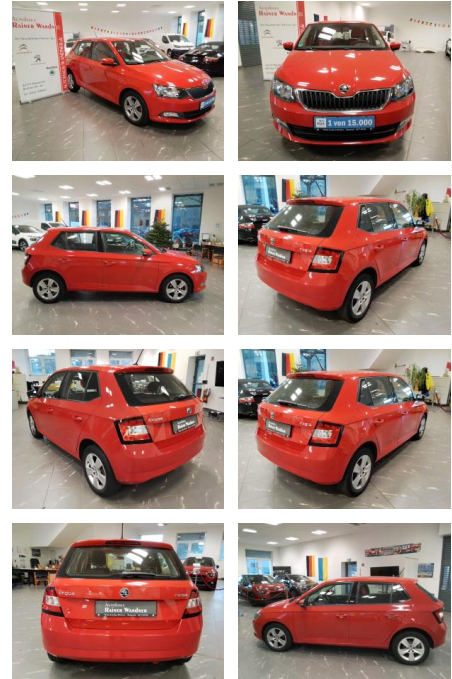

## Skoda Fabia 1.0 MPI Ambition

RW01-FG2411-~~Angebot~~

Erstzulassung:	Kilometer:	Farbe:	Leistung:	Kraftstoffart:
30.04.2019	18.000		44 kW / 60 PS	Benzin

PREIS	FINANZIERUNGSBEISPIEL	
11.790 €	Laufzeit: 72 Monate      Anzahlung: 25 % Basis-Finanzierung:*      Mtl. Rate: Zielraten-Finanzierung:**      Mtl. Rate: <b>94 €</b>	* Basisfinanzierung: Anzahlung: 2.948 Euro, Laufzeit: 72 Monate, Nettodarlehen: 8.843 Euro, Gesamtbetrag: 13.645 Euro, Zinssätze: 6.78% Sollz. (gebunden), 6.99% eff. ** Zielratenfinanzierung: Anzahlung: 2.948 Euro, Laufzeit: 72 Monate, Nettodarlehen: 8.843 Euro, Zielrate: 5.895 Euro, Gesamtbetrag: 14.366 Euro, Zinssätze: 6.78% Sollz. (gebunden), 6.99% eff., Vermittlung für: Santander Consumer Bank Repräsentatives Beispiel gem. § 17 Abs. 4 PAngV. Diese Finanzierungsangebote sind Beispiele. Gerne ermitteln wir für Sie Ihr individuelles Angebot.