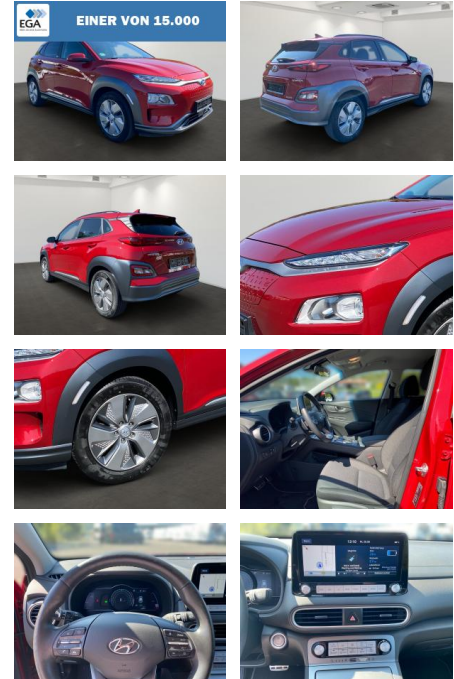

## Hyundai Kona Kona Advantage Elektro 2WD

BR01-MD\_113504gebotsnr.:

Erstzulassung:	Kilometer:	Farbe:	Leistung:	Kraftstoffart:
14.12.2020	33.500	Rot	100 kW / 136 PS	Elektro

PREIS 19.730 €	FINANZIERUNGSBEISPIEL	
	Laufzeit: 72 Monate	Anzahlung: 25 %
Basis-Finanzierung:**	Mtl. Rate:	
Zielraten-Finanzierung:**	Mtl. Rate:	157 €