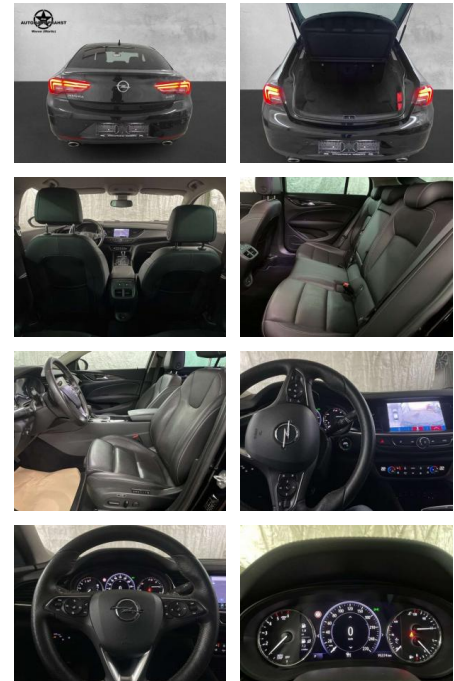

Opel Insignia B Ultimate 4x4 LED LEDER 360°

AP38-7753110 Angebotsnr.:

Erstzulassung:	Kilometer:	Farbe:	Leistung:	Kraftstoffart:	Verbr. komb.	CO2-Emission	CO2-Klasse (WLTP)
01.08.2019	95.500	Schwarz	154 kW / 209 PS	Benzin	7,6 l/100km	200 g/km	G