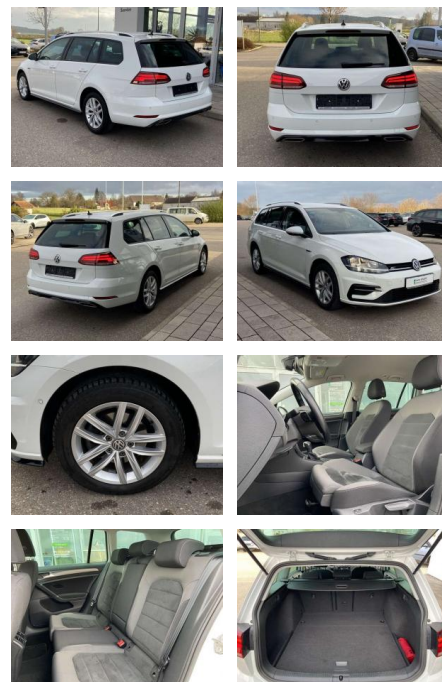

Volkswagen Golf Variant 2.0 TDI DSG Comfortline

SS00-528591 **Angebotsnr.:**

Erstzulassung:	Kilometer:	Farbe:	Leistung:	Kraftstoffart:
01.12.2019	53.486		110 kW / 150 PS	Benzin

PREIS
21.160 €

FINANZIERUNGSBEISPIEL

- Sitzheizung vorne Innenspiegel automatisch abblendbar Climatronic Mittelarmlehne vorne Kindersitzverankerung für Kindersitzsystem ISOFIX Rücksitzbanklehne geteilt umlegbar mit Mittelarmlehne Netztrennwand klimatisiertes Handschuhfach Sport-Komfortsitze vorne Multifunktions-Sportlederlenkrad mit Schaltwippen el. Lendenwirbelstütze Fahrersitz mit Massagefunktion 2 Leseleuchten vorn und 2 hinten Make-Up Spiegel
- beleuchtet Vordersitze höhenverstellbar und Sitzneigungsverstellung Fahrersitz