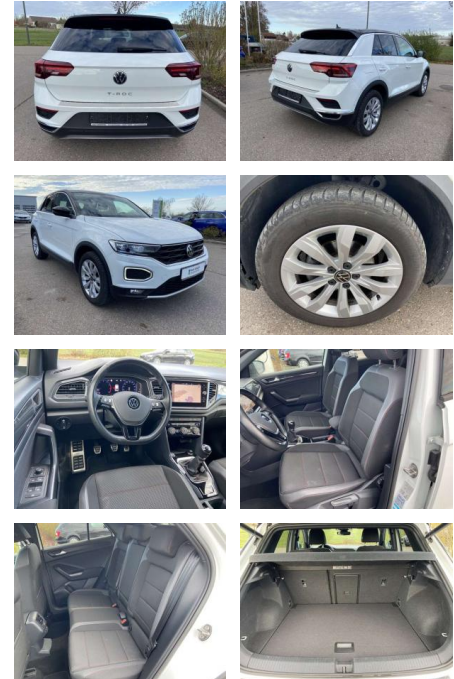

Volkswagen T-Roc 1.5 TSI SPORT NAVI+LED+AHK

SS00-041561 **Angebotsnr.:**

| Erstzulassung: | Kilometer: | Farbe: | Leistung: | Kraftstoffart: |
|----------------|------------|--------|-----------------|----------------|
| 01.11.2020 | 34.017 | | 110 kW / 150 PS | Benzin |

- Sitzheizung vorne Innenspiegel automatisch abblendbar Climatronic Mittelarmlehne vorne Vordersitze höhenverstellbar Kindersitzverankerung für Kindersitzsystem ISOFIX Variables Ladebodenkonzept Rücksitzbanklehne geteilt umlegbar mit Mittelarmlehne 2 Leseleuchten vorn Schublade unter dem rechten Vordersitz Sport-Komfortsitze vorne Make-Up Spiegel
- beleuchtet Fußraumbeleuchtung Multifunktions-Lederlenkrad beheizbar

- 2x hinten Farbe: Pure White/Schwarz -Fr. 08:00-18:00 Uhr
- Samstags bis 16:00 Uhr geöffnet. Gerne beraten wir Sie über günstige Finanzierungsmodelle und nehmen Ihr derzeitiges Fahrzeug in Zahlung. www.auto-schuechl.de/finanzierung Irrtümer
- Änderungen oder Zwischenverkauf vorbehalten. www.auto-schuechl.de