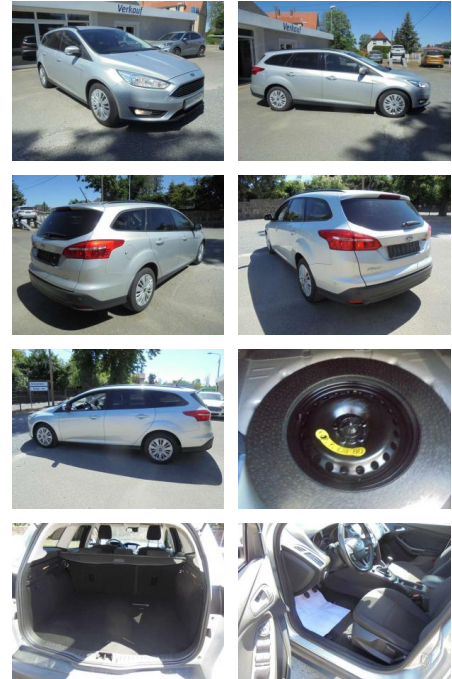

## Ford Focus Business, Navi, PPS, beheizbare

KS05-6HE7120ABgebotsnr.:

Erstzulassung:	Kilometer:	Farbe:	Leistung:	Kraftstoffart:
01.01.2018	116.742	Silber	92 kW / 125 PS	Benzin

**PREIS**  
**11.400 €**