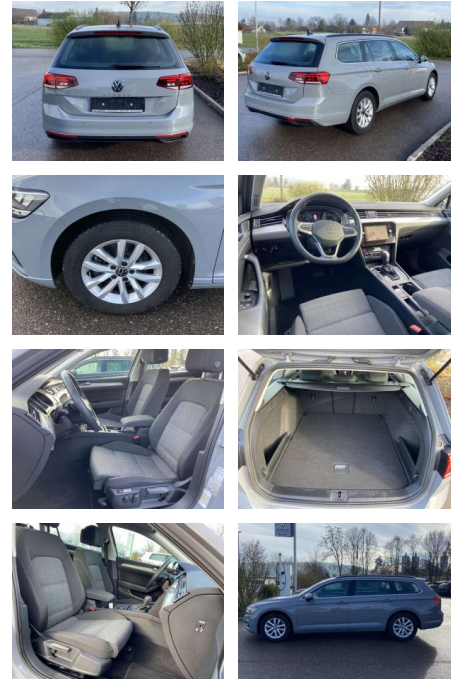

Ihr Ansprechpartner

Herr Mario Harms

E-Mail: m.harms@autopark-henseleit.de
Telefon: 04451 9609812

Autopark Henseleit GmbH
Am Tennisplatz 6 - 26316 Varel - Tel.: 04451 / 960980

Volkswagen Passat Variant 1.5 TSI DSG Business

SS00-056159 **Angebotsnr.:**

Erstzulassung:	Kilometer:	Farbe:	Leistung:	Kraftstoffart:
01.07.2022	20.454		110 kW / 150 PS	Benzin

PREIS
27.540 €

FINANZIERUNGSBEISPIEL

Laufzeit: 72 Monate   Anzahlung: 25 %
Basis-Finanzierung:*   Mtl. Rate:
Zielraten-Finanzierung:** **219 €**

* Basisfinanzierung: Anzahlung: 6.885 Euro, Laufzeit: 72 Monate, Nettodarlehen: 20.655 Euro, Gesamtbetrag: 31.871 Euro, Zinssätze: 6.78% Sollz. (gebunden), 6.99% eff.
** Zielratenfinanzierung: Anzahlung: 6.885 Euro, Laufzeit: 72 Monate, Nettodarlehen: 20.655 Euro, Zielrate: 13.770 Euro, Gesamtbetrag: 33.556 Euro, Zinssätze: 6.78% Sollz. (gebunden), 6.99% eff.,

Vermittlung für: Santander Consumer Bank
Repräsentatives Beispiel gem. § 17 Abs. 4 PAngV. Diese Finanzierungsangebote sind Beispiele. Gerne ermitteln wir für Sie Ihr individuelles Angebot.

Ausstattung

Interieur

- Multifunktions-Lederlenkrad mit Schaltwippen Sitzheizung vorne Innenspiegel automatisch abblendbar Mittelarmlehne vorne 2 Leseleuchten vorn Netztrennwand el. Lendenwirbelstütze Fahrersitz mit Massagefunktion Komfortsitze vorne Fußraumbeleuchtung ergoComfort-Sitz auf der Fahrerseite Kindersitzverankerung für Kindersitzsystem I-Size/ISOFIX

- 2x hinten Farbe: Mondsteingrau -Fr. 08:00-18:00 Uhr
- Samstags bis 16:00 Uhr geöffnet. Gerne beraten wir Sie über günstige Finanzierungsmodelle und nehmen Ihr derzeitiges Fahrzeug in Zahlung. www.auto-schuechl.de/finanzierung Irrtümer
- Änderungen oder Zwischenverkauf vorbehalten. www.auto-schuechl.de

Weiteres

Exterieur

- Rückfahrkamera beheizbare Scheibenwaschdüsen vorne Dachreling Leichtmetallräder 16" Ganzjahresreifen Außenspiegel beheizbar und el. anklappbar Licht- und Sicht: LED-Scheinwerfer Tagfahrlicht LED-Heckleuchten Licht- und Regensensor Nebelscheinwerfer mit Abbiegelicht

- Pakete: 7-Gang-DSG-Automatikgetriebe Business-Premium-Paket

STÄNDIG ÜBER 15.000 FAHRZEUGE IM BESTAND!