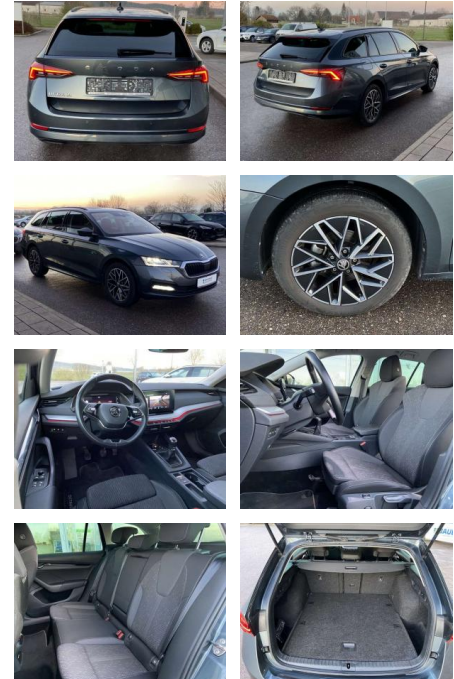

Skoda Octavia Combi 1.5 TSI CLEVER AHK

SS00-010153AAngebotsnr.:

Erstzulassung:	Kilometer:	Farbe:	Leistung:	Kraftstoffart:
01.09.2021	36.391		110 kW / 150 PS	Benzin

PREIS
27.850 €

FINANZIERUNGSBEISPIEL

Laufzeit: 72 Monate Anzahlung: 25 %
Basis-Finanzierung:* Mtl. Rate:
Zielraten-Finanzierung:** **221 €**

- Sitzheizung vorne und hinten
- Innenspiegel automatisch abblendbar
- Mittelarmlehne vorne Kindersicherung elektrisch betätigt
- Variables Ladebodenkonzept
- Rücksitzbanklehne geteilt umlegbar mit Mittelarmlehne
- Netztrennwand
- Komfortsitze vorne
- Multifunktionslederlenkrad
- beheizbar Isofix Rücksitzbank und Beifahrersitz