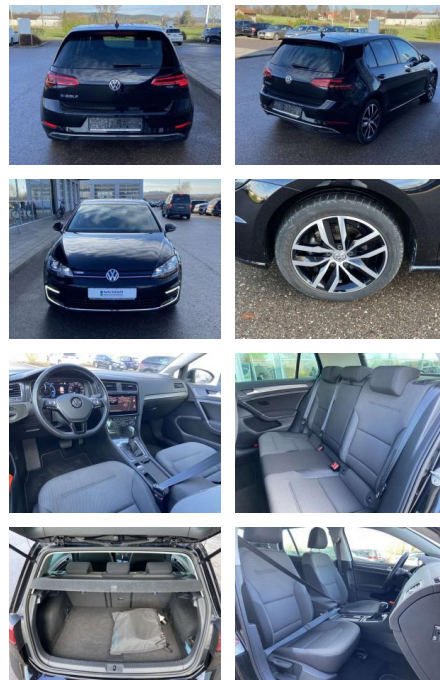

SS00-917935 **Angebotsnr.:**

Erstzulassung:	Kilometer:	Farbe:	Leistung:	Kraftstoffart:
01.06.2020	32.250	Schwarz	100 kW / 136 PS	Benzin

PREIS
20.130 €

FINANZIERUNGSBEISPIEL

Laufzeit: 72 Monate Anzahlung: 25 %
Basis-Finanzierung:* Mtl. Rate:
Zielraten-Finanzierung:** **160 €**

- Sitzheizung vorne Innenspiegel automatisch abblendbar
- Lendenwirbelstützen vorne Climatronic
- Mittelarmlehne vorne Vordersitze höhenverstellbar Kindersitzverankerung für Kindersitzsystem ISOFIX
- Rücksitzbanklehne geteilt umlegbar mit Mittelarmlehne 2 Leseleuchten vorn
- klimatisiertes Handschuhfach Multifunktions-Lederlenkrad Komfortsitze vorne Make-Up Spiegel
- beleuchtet Fußraumbeleuchtung