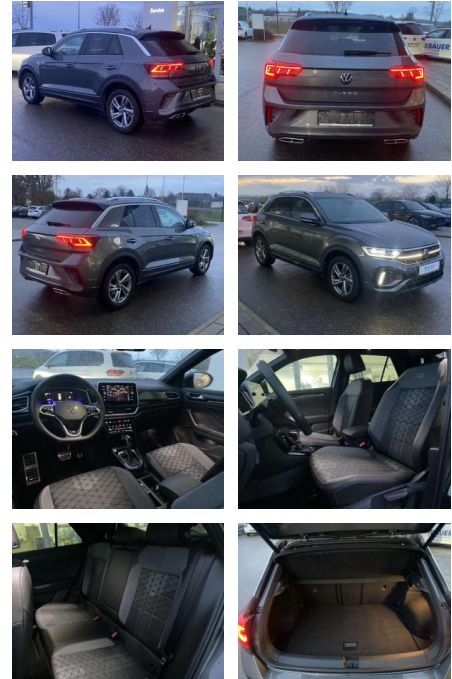

SS00-680518 **Angebotsnr.:**

Erstzulassung:	Kilometer:	Farbe:	Leistung:	Kraftstoffart:
01.01.2024	29.992		110 kW / 150 PS	Benzin

PREIS
36.400 €

FINANZIERUNGSBEISPIEL

Laufzeit: 72 Monate Anzahlung: 25 %
Basis-Finanzierung:* Mtl. Rate:
Zielraten-Finanzierung:** **289 €**