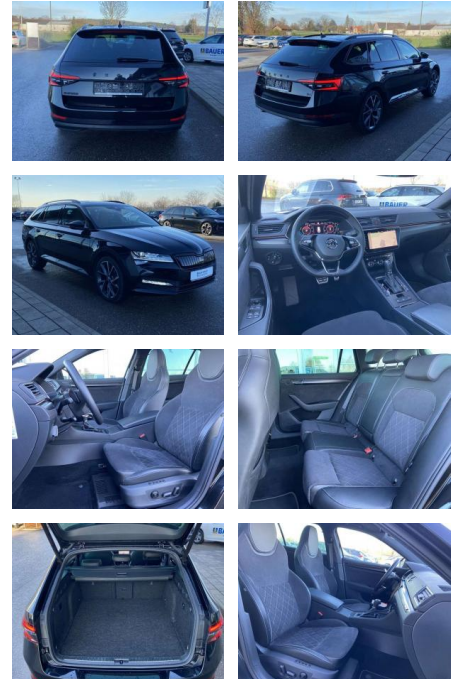

Ihr Ansprechpartner

Herr Mario Harms

E-Mail: m.harms@autopark-henseleit.de
Telefon: 04451 9609812

Autopark Henseleit GmbH
Am Tennisplatz 6 - 26316 Varel - Tel.: 04451 / 960980

Skoda Superb Combi iV 1.4 TSI DSG Sportline

SS00-015893 **Angebotsnr.:**

Erstzulassung:	Kilometer:	Farbe:	Leistung:	Kraftstoffart:
01.10.2020	50.974		160 kW / 218 PS	Benzin

PREIS
29.600 €

FINANZIERUNGSBEISPIEL

Laufzeit: 72 Monate   Anzahlung: 25 %
Basis-Finanzierung:*   Mtl. Rate:
Zielraten-Finanzierung:** **235 €**

* Basisfinanzierung: Anzahlung: 7.400 Euro, Laufzeit: 72 Monate, Nettodarlehen: 22.200 Euro, Gesamtbetrag: 34.255 Euro, Zinssätze: 6,78% Sollz. (gebunden), 6,99% eff.
** Zielratenfinanzierung: Anzahlung: 7.400 Euro, Laufzeit: 72 Monate, Nettodarlehen: 22.200 Euro, Zielrate: 14.800 Euro, Gesamtbetrag: 36.066 Euro, Zinssätze: 6,78% Sollz. (gebunden), 6,99% eff.,

Vermittlung für: Santander Consumer Bank
Repräsentatives Beispiel gem. § 17 Abs. 4 PAngV. Diese Finanzierungsangebote sind Beispiele. Gerne ermitteln wir für Sie Ihr individuelles Angebot.

Ausstattung

Interieur

- Sitzheizung vorne und hinten
- Mittelarmlehne vorne Innenspiegel automatisch abblendbar Climatronic
- Kindersicherung elektrisch betätigt
- Kindersitzverankerung für Kindersitzsystem ISOFIX el.
- Lendenwirbelstützen vorne 2
- Leseleuchten vorne Rücksitzbanklehne geteilt umlegbar mit Mittelarmlehne
- Netztrennwand Sport-Komfortsitze vorne
- Vordersitze el. einstellbar mit Memory
- Ambientebeleuchtung mehrfarbig

- 2x hinten Farbe: Deep Black Perleffekt
- -Fr. 08:00-18:00 Uhr
- Samstags bis 16:00 Uhr geöffnet. Gerne beraten wir Sie über günstige Finanzierungsmodelle und nehmen Ihr derzeitiges Fahrzeug in Zahlung. www.auto-schuechl.de/finanzierung
- Irrtümer
- Änderungen oder Zwischenverkauf vorbehalten. www.auto-schuechl.de

Weiteres

- Pakete: 6-Gang-DSG-Automatikgetriebe
- Plug-In Hybrid

Exterieur

- Panoramaschiebedach elektrisch
- beheizbare Frontscheibe Area View 360° inkl. Rückfahrkamera
- beheizbare Scheibenwaschdüsen vorne
- elektrische Heckklappe
- Dachreling
- Außenspiegel el. anklapp-/einstell-/beheizbar mit Memory

STÄNDIG ÜBER 15.000 FAHRZEUGE IM BESTAND!