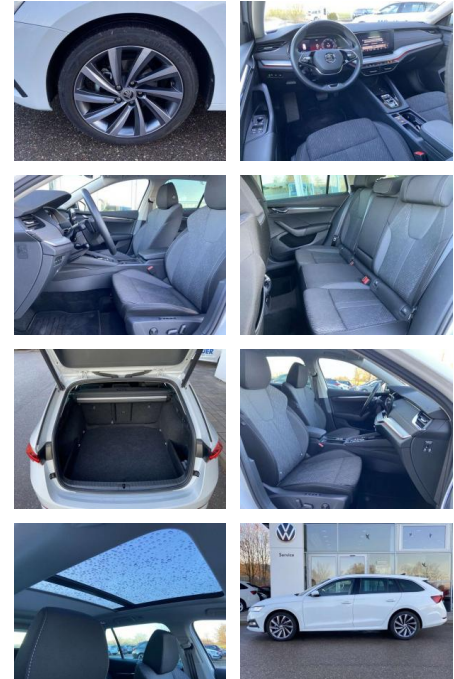

Skoda Octavia Combi 2.0 TDI DSG Style AHK+18"

SS00-026548AAngebotsnr.:

Erstzulassung:	Kilometer:	Farbe:	Leistung:	Kraftstoffart:
01.10.2022	29.993		110 kW / 150 PS	Benzin

PREIS
32.800 €

FINANZIERUNGSBEISPIEL
Laufzeit: 72 Monate Anzahlung: 25 %
Basis-Finanzierung:* Mtl. Rate:
Zielraten-Finanzierung:** **260 €**

- Sitzheizung vorne und hinten
- Mittelarmlehne vorne Kindersicherung elektrisch betätigt el.
- Lendenwirbelstützen vorne
- Rücksitzbanklehne geteilt umlegbar mit Mittelarmlehne Netztrennwand
- Komfortsitze vorne Vordersitze el. einstellbar mit Memory Isofix
- Rücksitzbank und Beifahrersitz

Exterieur

- Rückfahrkamera abnehmbare
- Anhängerkupplung Panoramaschiebedach elektrisch beheizbare
- Scheibenwaschdüsen vorne
- Leichtmetallräder 18" Sensorgesteuerte elektrische Heckklappe (virtuelles Pedal) Dachreling abgedunkelte Scheiben hinten Leichtmetallfelgen 18" Licht- und Sicht: LED-Scheinwerfer Ambiente und