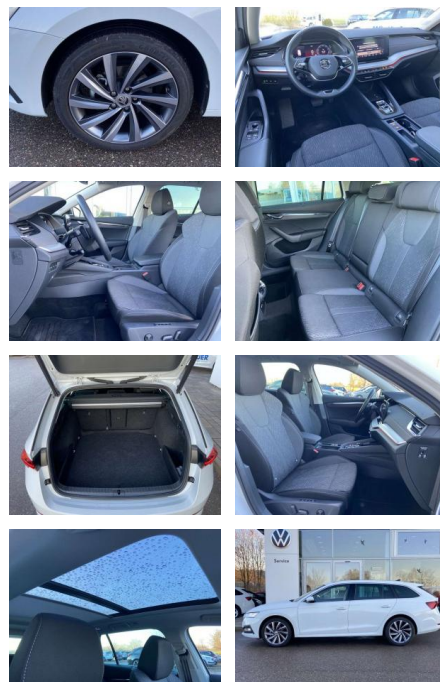

Ihr Ansprechpartner

Frau Vanessa Schmitz

E-Mail: v.schmitz@autopark-henseleit.de
Telefon: 04451 9609815

Autopark Henseleit GmbH
Am Tennisplatz 6 - 26316 Varel - Tel.: 04451 / 960980

Skoda Octavia Combi 2.0 TDI DSG Style 18"

SS00-026548 **Angebotsnr.:**

Erstzulassung:	Kilometer:	Farbe:	Leistung:	Kraftstoffart:
01.10.2022	29.993		110 kW / 150 PS	Benzin

PREIS
31.460 €

FINANZIERUNGSBEISPIEL

Laufzeit: 72 Monate   Anzahlung: 25 %
Basis-Finanzierung:*   Mtl. Rate:
Zielraten-Finanzierung:** **250 €**

* Basisfinanzierung: Anzahlung: 7.865 Euro, Laufzeit: 72 Monate, Nettodarlehen: 23.595 Euro, Gesamtbetrag: 36.408 Euro, Zinssätze: 6.78% Sollz. (gebunden), 6.99% eff.
** Zielratenfinanzierung: Anzahlung: 7.865 Euro, Laufzeit: 72 Monate, Nettodarlehen: 23.595 Euro, Zielrate: 15.730 Euro, Gesamtbetrag: 38.332 Euro, Zinssätze: 6.78% Sollz. (gebunden), 6.99% eff.,

Vermittlung für: Santander Consumer Bank
Repräsentatives Beispiel gem. § 17 Abs. 4 PAngV. Diese Finanzierungsangebote sind Beispiele. Gerne ermitteln wir für Sie Ihr individuelles Angebot.

Ausstattung

Interieur

- Sitzheizung vorne und hinten
- Mittelarmlehne vorne Kindersicherung elektrisch betätigt el.
- Lendenwirbelstützen vorne
- Rücksitzbanklehne geteilt umlegbar mit Mittelarmlehne Netztrennwand
- Komfortsitze vorne Vordersitze el. einstellbar mit Memory Isofix
- Rücksitzbank und Beifahrersitz

Exterieur

- Rückfahrkamera Panoramaschiebedach elektrisch beheizbare Scheibenwaschdüsen vorne
- Leichtmetallräder 18" Sensorgesteuerte elektrische Heckklappe (virtuelles Pedal) Dachreling abgedunkelte Scheiben hinten Leichtmetallfelgen 18" Licht- und Sicht: LED-Scheinwerfer Ambiente und Umfeldbeleuchtung LED-Heckleuchte

- animiert Licht- und Regensensor
- Tagfahrlicht Nebelscheinwerfer Technik: Einparkhilfe vorne und hinten
- Sprachsteuerung Front Assist mit Warnen und Bremsen auf Fahrzeuge
- Fußgänger und Radfahrer
- Scheckheftgepflegt Servotronic
- Berganfahrassistent 4 x elektrische Fensterheber el. Differenzialsperre (XDS) Verkehrszeichenerkennung
- Reifendruckkontrolle
- Start-Stop-Automatik autom.
- Distanzregelung ACC (Abstandstempomat) el. Parkbremse inkl. AutoHold-Funktion
- Climatronic 230V-Steckdose SCR (AdBlue)
- Pannen-Set Spurwechselassistent
- Müdigkeitserkennung Keyless Advanced - schlüsselloses Schließ- und Startsystem e-Call Notrufsystem Euro 6d-ISC-FCM Fahrassistent Travel Assist mit Spurhalteassistent Lane-Assist und

- mit Center-Airbag Infotainment: Navigationssystem Columbus Head-Up Display Smart-Link (Apple CarPlay und Android Auto) kabellos und kabelgebunden
- Virtual cockpit - digitales Kombiinstrument DAB - digitaler Radioempfang 8 Lautsprecher
- Freisprecheinrichtung (Bluetooth) und induktives Laden 2x USB-C vorne
- 2x hinten Farbe: -Fr. 08:00-18:00 Uhr
- Samstags bis 16:00 Uhr geöffnet. Gerne beraten wir Sie über günstige Finanzierungsmodelle und nehmen Ihr derzeitiges Fahrzeug in Zahlung. www.auto-schuechl.de/finanzierung
- Irrtümer
- Änderungen oder Zwischenverkauf vorbehalten. www.auto-schuechl.de

Weiteres

- Pakete: 7-Gang-DSG-Automatikgetriebe