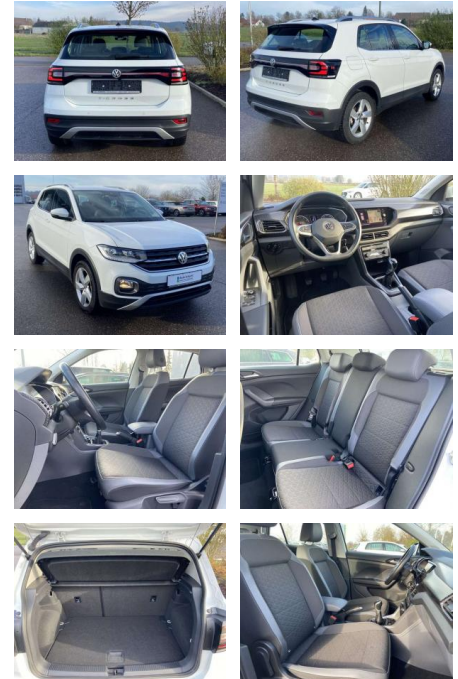

## Volkswagen T-Cross 1.0 TSI Style NAVI+LED+SHZ+PD...

SS00-070188 **Angebotsnr.:**

Erstzulassung:	Kilometer:	Farbe:	Leistung:	Kraftstoffart:
01.02.2020	16.342		85 kW / 116 PS	Benzin

**PREIS**  
**20.020 €**

### Interieur

- Sitzheizung vorne Innenspiegel automatisch abblendbar Climatronic Mittelarmlehne vorne Beifahrersitz umklappbar Vordersitze höhenverstellbar 2 Leseleuchten vorn Schublade unter dem rechten Vordersitz Sport-Komfortsitze vorne Fußraumbeleuchtung Multifunktions-Lederlenkrad Isofix Rücksitzbank und Beifahrersitz