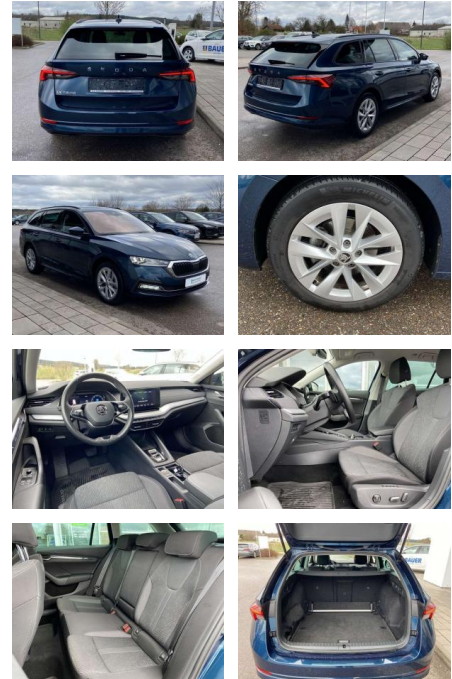

## Skoda Octavia Combi 2.0 TDI DSG Style

SS00-097985 **Angebotsnr.:**

Erstzulassung:	Kilometer:	Farbe:	Leistung:	Kraftstoffart:
01.02.2021	60.465		110 kW / 150 PS	Benzin

PREIS	FINANZIERUNGSBEISPIEL	
<b>26.100 €</b>	Laufzeit: 72 Monate	Anzahlung: 25 %
	Basis-Finanzierung:**	Mtl. Rate:
	Zielraten-Finanzierung:**	<b>207 €</b>

### Interieur

- Multifunktions-Lederlenkrad mit Schaltwippen Sitzheizung vorne Climatronic Mittelarmlehne vorne Kindersicherung elektrisch betätigt Seitenairbags vorn und hinten el. Lendenwirbelstützen vorne Variables Ladebodenkonzept Rücksitzbanklehne geteilt umlegbar mit Mittelarmlehne Netztrennwand Komfortsitze vorne Vordersitze el. einstellbar mit Memory Isofix Rücksitzbank und Beifahrersitz