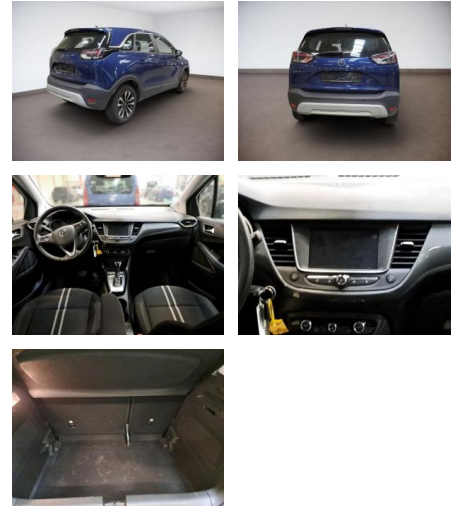

AH32-P414427 **Angebotsnr.:**

Erstzulassung:	Kilometer:	Farbe:	Leistung:	Kraftstoffart:
01.06.2023	14.847	Blau	96 kW / 131 PS	Benzin

PREIS
21.280 €

FINANZIERUNGSBEISPIEL

Laufzeit: 72 Monate Anzahlung: 25 %
Basis-Finanzierung:* Mtl. Rate:
Zielraten-Finanzierung:** **1169 €**