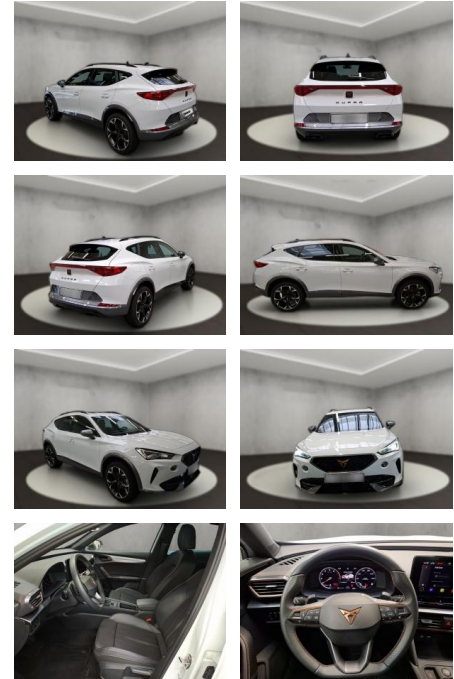

## Cupra Formentor

AH54-11709 **Angebotsnr.:**

Erstzulassung:	Kilometer:	Farbe:	Leistung:	Kraftstoffart:
14.06.2023	28.130	Weiß	110 kW / 150 PS	Benzin

**PREIS**  
**29.430 €**

**FINANZIERUNGSBEISPIEL**  
Laufzeit: 72 Monate      Anzahlung: 25 %  
Basis-Finanzierung:\*      Mtl. Rate:  
Zielraten-Finanzierung:\*\* **234 €**