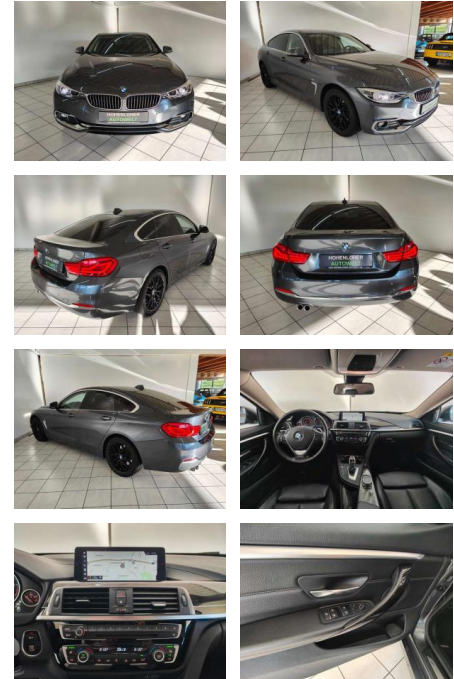

BMW 430 Gran Coupe 430 d xDrive Luxury Line

HA14-H22658 **Angebotsnr.:**

Erstzulassung:	Kilometer:	Farbe:	Leistung:	Kraftstoffart:	Verbr. komb.	CO2-Emission	CO2-Klasse (WLTP)
01.11.2017	72.646	Grau	190 kW / 258 PS	Benzin	5,3 l/100km	140 g/km	E

- Ausstattung: Abgedunkelte Scheiben
- Ambiente-Beleuchtung Armlehne Elektr.
- Fensterheber Elektr. Heckklappe Elektr.
- Seitenspiegel Elektr. Seitenspiegel anklappbar Elektr. Sitzeinstellung Elektr. Sitzeinstellung mit Memory-Funktion Innenspiegel autom. abblendend Lederlenkrad Lordosenstütze Sitzheizung Zentralverriegelung Berganfahrassistent Bordcomputer Multifunktionslenkrad Schaltwippen Servolenkung Android Auto Bluetooth Apple CarPlay Freisprecheinrichtung Musikstreaming integriert Navigationssystem Soundsystem Sprachsteuerung Touchscreen USB Sommerreifen Winterreifen Leichtmetallfelgen Scheinwerferreinigung Winterpaket Tuner/Radio: Tuner/Radio Geschwindigkeitsregulierung: Tempomat

- Seiten- und weitere Airbags Tagfahrlicht (Art): LED-Tagfahrlicht
- Hauptscheinwerfer: LED-Scheinwerfer
- Pannenhilfe: Pannenkitt Einparkhilfe: Kamera Hinten Vorne Sportsitze
- Innenausstattung: Vollleder Farbe der Innenausstattung: Schwarz