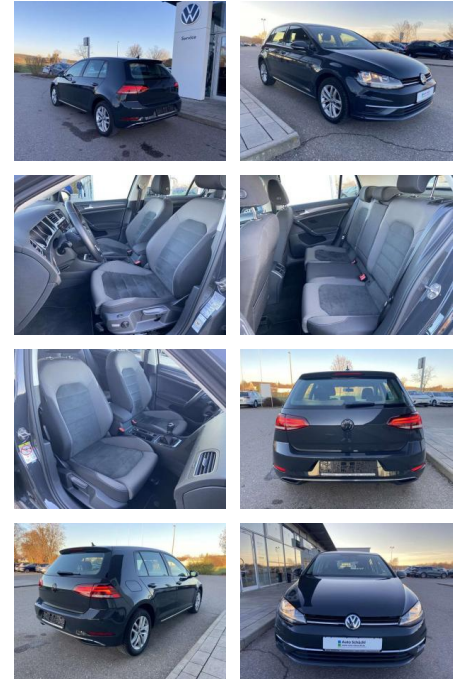

Volkswagen Golf 1.6 TDI Comfortline AHK

SS00-089307AAngebotsnr.:

Erstzulassung:	Kilometer:	Farbe:	Leistung:	Kraftstoffart:
01.07.2019	24.840		85 kW / 116 PS	Benzin

PREIS
20.540 €

FINANZIERUNGSBEISPIEL

Laufzeit: 72 Monate Anzahlung: 25 %
Basis-Finanzierung:* Mtl. Rate:
Zielraten-Finanzierung:** **163 €**

- Sitzheizung vorne Mittelarmlehne vorne Kindersitzverankerung für Kindersitzsystem ISOFIX Rücksitzbanklehne geteilt umlegbar mit Mittelarmlehne ergoActive Sitz mit 14-Wege-Einstellung auf der Fahrerseite klimatisiertes Handschuhfach Sport-Komfortsitze vorne el. Lendenwirbelstütze Fahrersitz mit Massagefunktion Multifunktions-Lederlenkrad 2 Leseleuchten vorn und 2 hinten Make-Up Spiegel
- beleuchtet Vordersitze höhenverstellbar und Sitzneigungsverstellung Fahrersitz