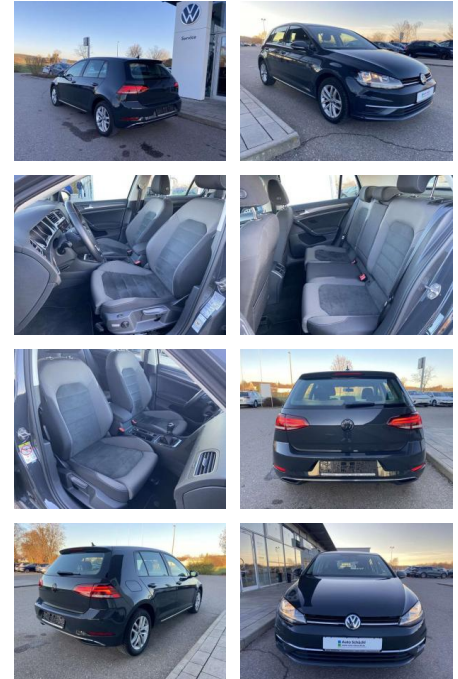

## Volkswagen Golf 1.6 TDI Comfortline ERGO-ACTIVE

SS00-089307 **Angebotsnr.:**

Erstzulassung:	Kilometer:	Farbe:	Leistung:	Kraftstoffart:
01.07.2019	24.840		85 kW / 116 PS	Benzin

**PREIS**  
**19.200 €**

### Interieur

- Sitzheizung vorne Mittelarmlehne vorne Kindersitzverankerung für Kindersitzsystem ISOFIX Rücksitzbanklehne geteilt umlegbar mit Mittelarmlehne ergoActive Sitz mit 14-Wege-Einstellung auf der Fahrerseite klimatisiertes Handschuhfach Sport-Komfortsitze vorne el. Lendenwirbelstütze Fahrersitz mit Massagefunktion Multifunktions-Lederlenkrad 2 Leseleuchten vorn und 2 hinten Make-Up Spiegel
- beleuchtet Vordersitze höhenverstellbar und Sitzneigungsverstellung Fahrersitz