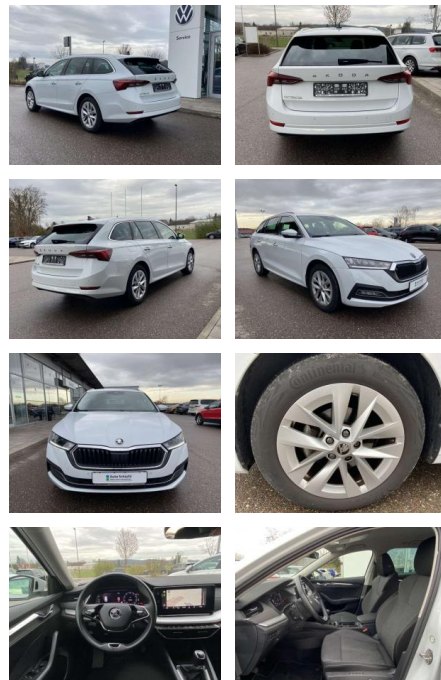

Skoda Octavia Combi 2.0 TDI STYLE

SS00-088309 **Angebotsnr.:**

Erstzulassung:	Kilometer:	Farbe:	Leistung:	Kraftstoffart:
01.09.2022	40.600		110 kW / 150 PS	Benzin

PREIS
27.540 €

FINANZIERUNGSBEISPIEL

Laufzeit: 72 Monate Anzahlung: 25 %
Basis-Finanzierung:* Mtl. Rate:
Zielraten-Finanzierung:** **219 €**

- Sitzheizung vorne Climatronic
- Mittelarmlehne vorne el.
- Lendenwirbelstützen vorne
- Rücksitzbanklehne geteilt umlegbar mit Mittelarmlehne Netztrennwand
- Komfortsitze vorne
- Multifunktions-Lederlenkrad Vordersitz el. einstellbar mit Memory Isofix
- Rücksitzbank und Beifahrersitz