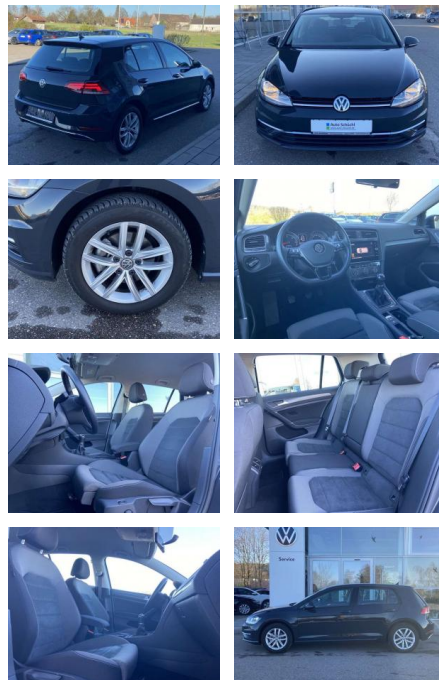

## Volkswagen Golf 1.6 TDI Comfortline ERGO-ACTIVE

SS00-089267AAngebotsnr.:

| Erstzulassung: | Kilometer: | Farbe: | Leistung:      | Kraftstoffart: |
|----------------|------------|--------|----------------|----------------|
| 01.07.2019     | 23.685     |        | 85 kW / 116 PS | Benzin         |

### Interieur

- Sitzheizung vorne Mittelarmlehne vorne Kindersitzverankerung für Kindersitzsystem ISOFIX Rücksitzbanklehne geteilt umlegbar mit Mittelarmlehne ergoActive Sitz mit 14-Wege-Einstellung auf der Fahrerseite klimatisiertes Handschuhfach Sport-Komfortsitze vorne el. Lendenwirbelstütze Fahrersitz mit Massagefunktion Multifunktions-Lederlenkrad 2 Leseleuchten vorn und 2 hinten Make-Up Spiegel
- beleuchtet Vordersitze höhenverstellbar und Sitzneigungsverstellung Fahrersitz