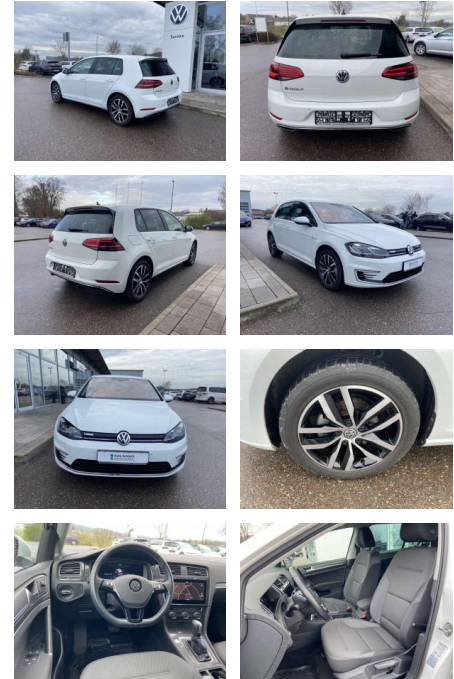

Volkswagen Golf e-Golf Comfortline 17" +NAVI+LED

SS00-916622 **Angebotsnr.:**

Erstzulassung:	Kilometer:	Farbe:	Leistung:	Kraftstoffart:
01.10.2020	20.277		100 kW / 136 PS	Benzin

PREIS
19.300 €

FINANZIERUNGSBEISPIEL
Laufzeit: 72 Monate Anzahlung: 25 %
Basis-Finanzierung:* Mtl. Rate:
Zielraten-Finanzierung:** **153 €**