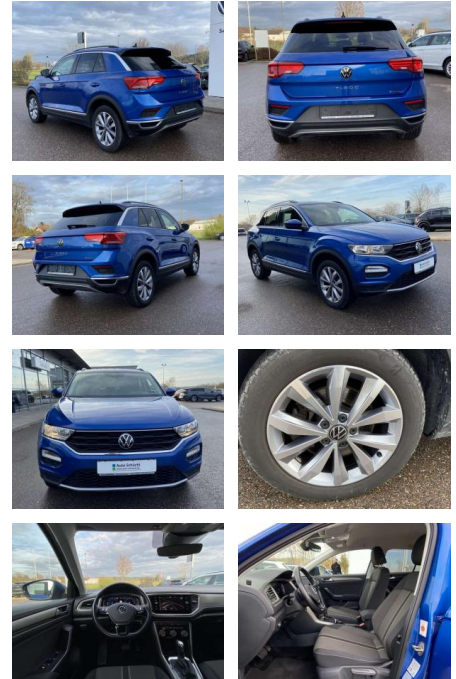

SS00-163543 **Angebotsnr.:**

Erstzulassung:	Kilometer:	Farbe:	Leistung:	Kraftstoffart:
01.07.2021	28.094		110 kW / 150 PS	Benzin

PREIS
30.630 €

FINANZIERUNGSBEISPIEL

Laufzeit: 72 Monate Anzahlung: 25 %
Basis-Finanzierung:* Mtl. Rate:
Zielraten-Finanzierung:** **243 €**