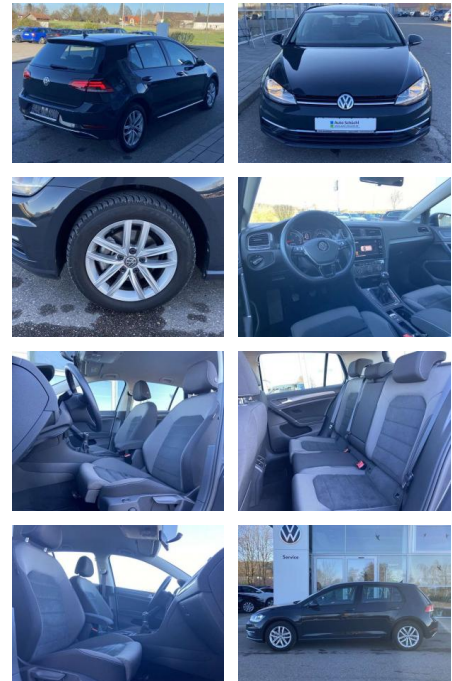

Ihr Ansprechpartner

Herr Mario Harms

E-Mail: m.harms@autopark-henseleit.de
Telefon: 04451 9609812

Autopark Henseleit GmbH
Am Tennisplatz 6 - 26316 Varel - Tel.: 04451 / 960980

Volkswagen Golf 1.6 TDI Comfortline ERGO-ACTIVE

SS00-089267 **Angebotsnr.:**

Erstzulassung:	Kilometer:	Farbe:	Leistung:	Kraftstoffart:
01.07.2019	23.685		85 kW / 116 PS	Benzin

PREIS
19.200 €

FINANZIERUNGSBEISPIEL

Laufzeit: 72 Monate   Anzahlung: 25 %
Basis-Finanzierung:*   Mtl. Rate:
Zielraten-Finanzierung:** **152 €**

* Basisfinanzierung: Anzahlung: 4.800 Euro, Laufzeit: 72 Monate, Nettodarlehen: 14.400 Euro, Gesamtbetrag: 22.220 Euro, Zinssätze: 6.78% Sollz. (gebunden), 6.99% eff.
** Zielratenfinanzierung: Anzahlung: 4.800 Euro, Laufzeit: 72 Monate, Nettodarlehen: 14.400 Euro, Zielrate: 9.600 Euro, Gesamtbetrag: 23.394 Euro, Zinssätze: 6.78% Sollz. (gebunden), 6.99% eff.,

Vermittlung für: Santander Consumer Bank
Repräsentatives Beispiel gem. § 17 Abs. 4 PAngV. Diese Finanzierungsangebote sind Beispiele. Gerne ermitteln wir für Sie Ihr individuelles Angebot.

Ausstattung

Interieur

- Sitzheizung vorne Mittelarmlehne vorne Kindersitzverankerung für Kindersitzsystem ISOFIX Rücksitzbanklehne geteilt umlegbar mit Mittelarmlehne ergoActive Sitz mit 14-Wege-Einstellung auf der Fahrerseite klimatisiertes Handschuhfach Sport-Komfortsitze vorne el. Lendenwirbelstütze Fahrersitz mit Massagefunktion Multifunktions-Lederlenkrad 2 Leseleuchten vorn und 2 hinten Make-Up Spiegel
- beleuchtet Vordersitze höhenverstellbar und Sitzneigungsverstellung Fahrersitz

Exterieur

- beheizbare Scheibenwaschdüsen vorne Außenspiegel el. einstellbar und beheizbar Ganzjahresreifen

- ASR und Traktionskontrolle Servotronic Fernbedienung (ZV) 4 x elektrische Fensterheber el. Differenzialsperre (XDS) Reifendruckkontrolle Automatische Distanzregelung ACC (Abstandstempomat) Start-Stop-Automatik Guide & Inform-fähig Multifunktionsanzeige Plus el. Parkbremse inkl. AutoHold-Funktion Climatic 5-Gang-Schaltgetriebe SCR (AdBlue) Pannenset Euro 6d-TEMP Müdigkeitserkennung Infotainment: Navigationssystem Discover Media mit Farbdisplay-Touchscreen Radio Composition Media Volkswagen Media Control 8 Lautsprecher Freisprecheinrichtung (Bluetooth) mit induktiver Lademöglichkeit 2 x USB Car-Net Farbe: Uranograu -Fr. 08:00-18:00 Uhr
- Samstags bis 16:00 Uhr geöffnet. Gerne beraten wir Sie über günstige

- Änderungen oder Zwischenverkauf vorbehalten. www.auto-schuechl.de

STÄNDIG ÜBER 15.000 FAHRZEUGE IM BESTAND!